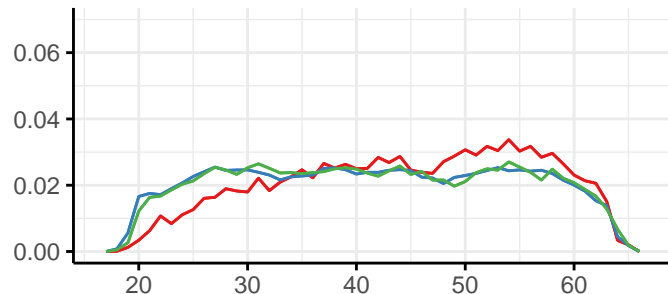

Työttömien ja lomautettujen ikäjakauma (tiheysfunktio)

Vuoden 2021 tiedot 27/12/2021 asti

Mies, Työtön

Mies, Lomautettu

Nainen, Työtön

Nainen, Lomautettu

Ikä

— 2019 — 2020 — 2021