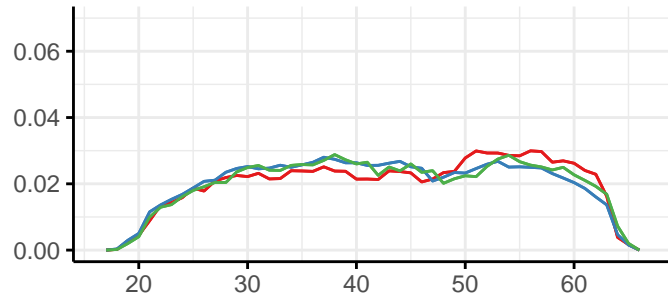

Työttömien ja lomautettujen ikäjakauma (tiheysfunktio)

Vuoden 2021 tiedot 27/12/2021 asti

Mies, Työtön

Mies, Lomautettu

Nainen, Työtön

Nainen, Lomautettu

Ikä

— 2019 — 2020 — 2021