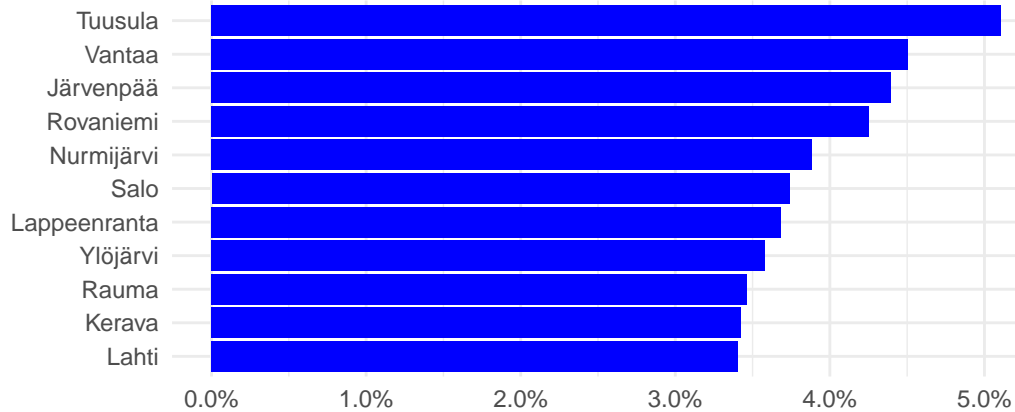

# Alkaneeet lomautusjaksot kunnittain 2021

Jaksot väliä 01/01–27/12/2021. Luvut skaalattu työkäisen väestön koolla

## Yli 10 (väestö vähintään 20000)